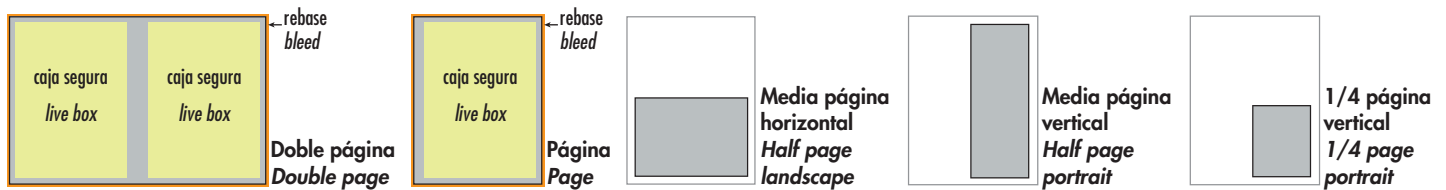

We know the market intimately, because we are where everything happens.

DISTRIBUCIÓN POR CARGO / BREAKDOWN BY JOB TITLE

DISTRIBUCIÓN POR SECTOR / BREAKDOWN BY MARKET SECTOR

DISTRIBUCIÓN GEOGRÁFICA LATINOAMÉRICA / GEOGRAPHIC BREAKDOWN LATIN AMERICA

MEDIDAS MECÁNICAS / MECHANICAL INFO

Medida		Ancho	Altura	Rebase	Size		Width	Height	Bleed
Doble página	al corte caja segura	42.0cm 40.0cm	27.5cm 25.5cm	0.5cm por lado	Double page	trim live box	42.0cm 40.0cm	27.5cm 25.5cm	0.5cm by side
Página	al corte caja segura	21.0cm 18.0cm	27.5cm 25.5cm	0.5cm por lado	Page	trim live box	21.0cm 18.0cm	27.5cm 25.5cm	0.5cm by side
Media página horizontal	al corte	17.5cm	12cm	NO APLICA	Half page landscape	trim	17.5cm	12cm	NOT APPLY
Media página vertical	al corte	8.5cm	24.5cm	NO APLICA	Half page portrait	trim	8.5cm	24.5cm	NOT APPLY
1/4 página vertical	al corte	8.5cm	12.0cm	NO APLICA	1/4 page portrait	trim	8.5cm	12.0cm	NOT APPLY