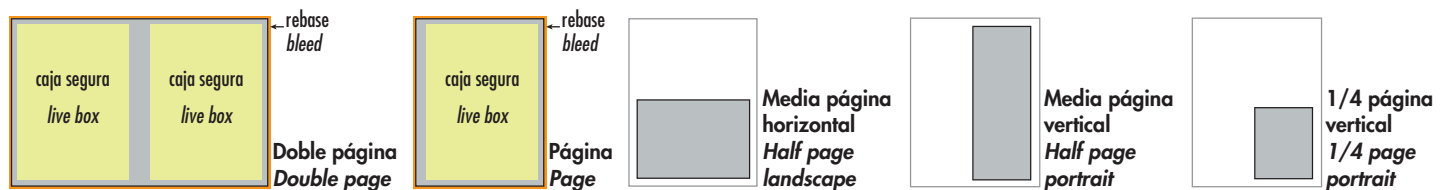

MEDIDAS MECÁNICAS / MECHANICAL INFO

Medida		Ancho	Altura	Rebase	Size		Width	Height	Bleed
Doble página	al corte caja segura	42.0cm 40.0cm	27.5cm 25.5cm	0.5cm por lado	Double page	trim live box	42.0cm 40.0cm	27.5cm 25.5cm	0.5cm by side
Página	al corte caja segura	21.0cm 18.0cm	27.5cm 25.5cm	0.5cm por lado	Page	trim live box	21.0cm 18.0cm	27.5cm 25.5cm	0.5cm by side
Media página horizontal	al corte	17.5cm	12cm	NO APLICA	Half page landscape	trim	17.5cm	12cm	NOT APPLY
Media página vertical	al corte	8.5cm	24.5cm	NO APLICA	Half page portrait	trim	8.5cm	24.5cm	NOT APPLY
1/4 página vertical	al corte	8.5cm	12.0cm	NO APLICA	1/4 page portrait	trim	8.5cm	12.0cm	NOT APPLY