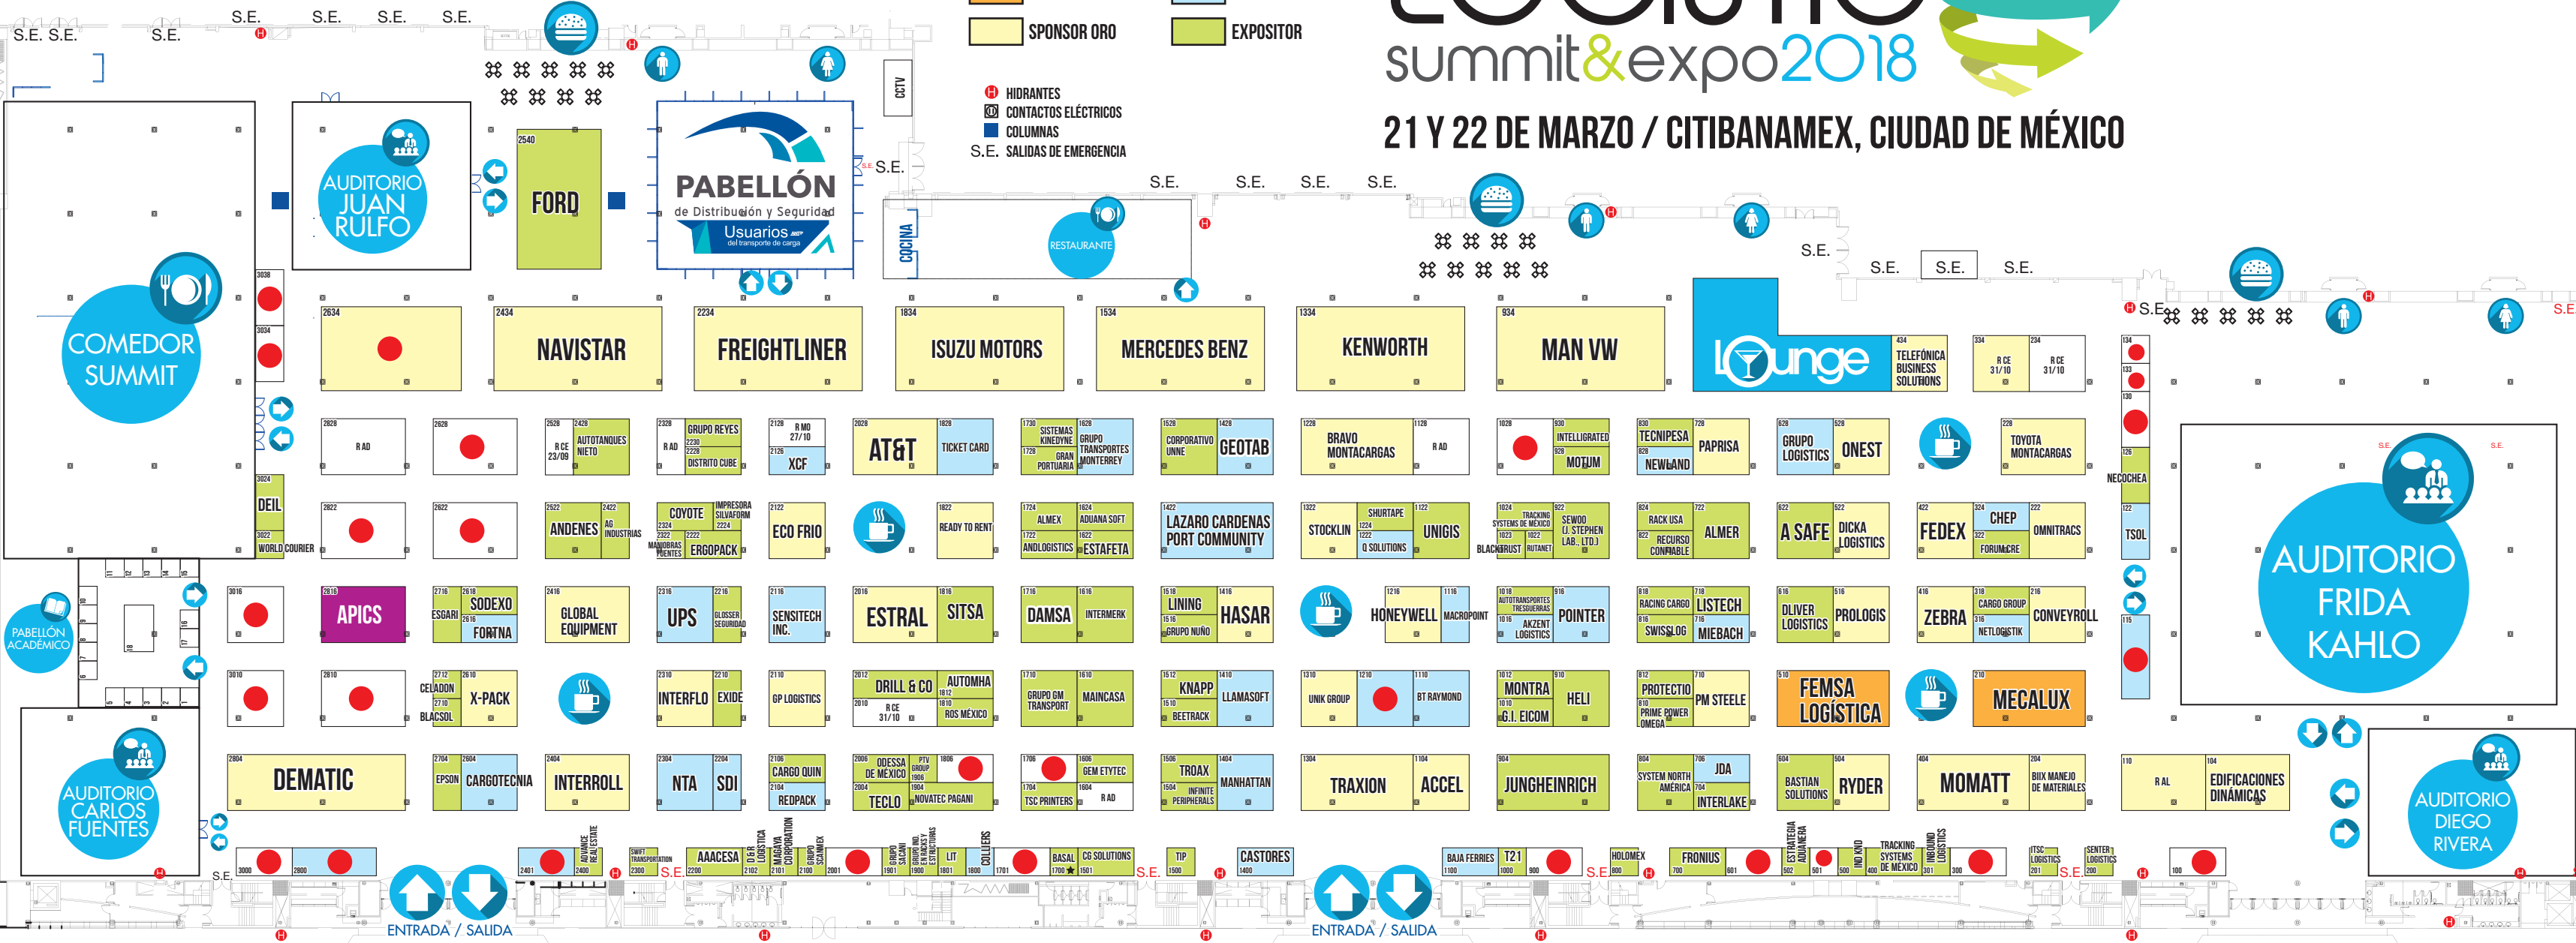

PLANO SUJETO A MODIFICACIONES

LOGISTIC summit & expo 2018

21 Y 22 DE MARZO / CITIBANAMEX, CIUDAD DE MÉXICO

- SPONSOR PLATINO
- SPONSOR PLATA
- SPONSOR ORO
- EXPOSITOR

- + HIDRANTES
- ⊗ CONTACTOS ELÉCTRICOS
- COLUMNAS
- S.E. SALIDAS DE EMERGENCIA

COMEDOR SUMMIT

AUDITORIO JUAN RULFO

FORD

PABELLÓN de Distribución y Seguridad Usuarios del transporte de carga

COCINA

RESTAURANTE

Lounge

AUDITORIO FRIDA KAHLO

AUDITORIO DIEGO RIVERA

PABELLÓN ACADÉMICO

AUDITORIO CARLOS FUENTES

ENTRADA / SALIDA

ENTRADA / SALIDA

ENTRADA / SALIDA