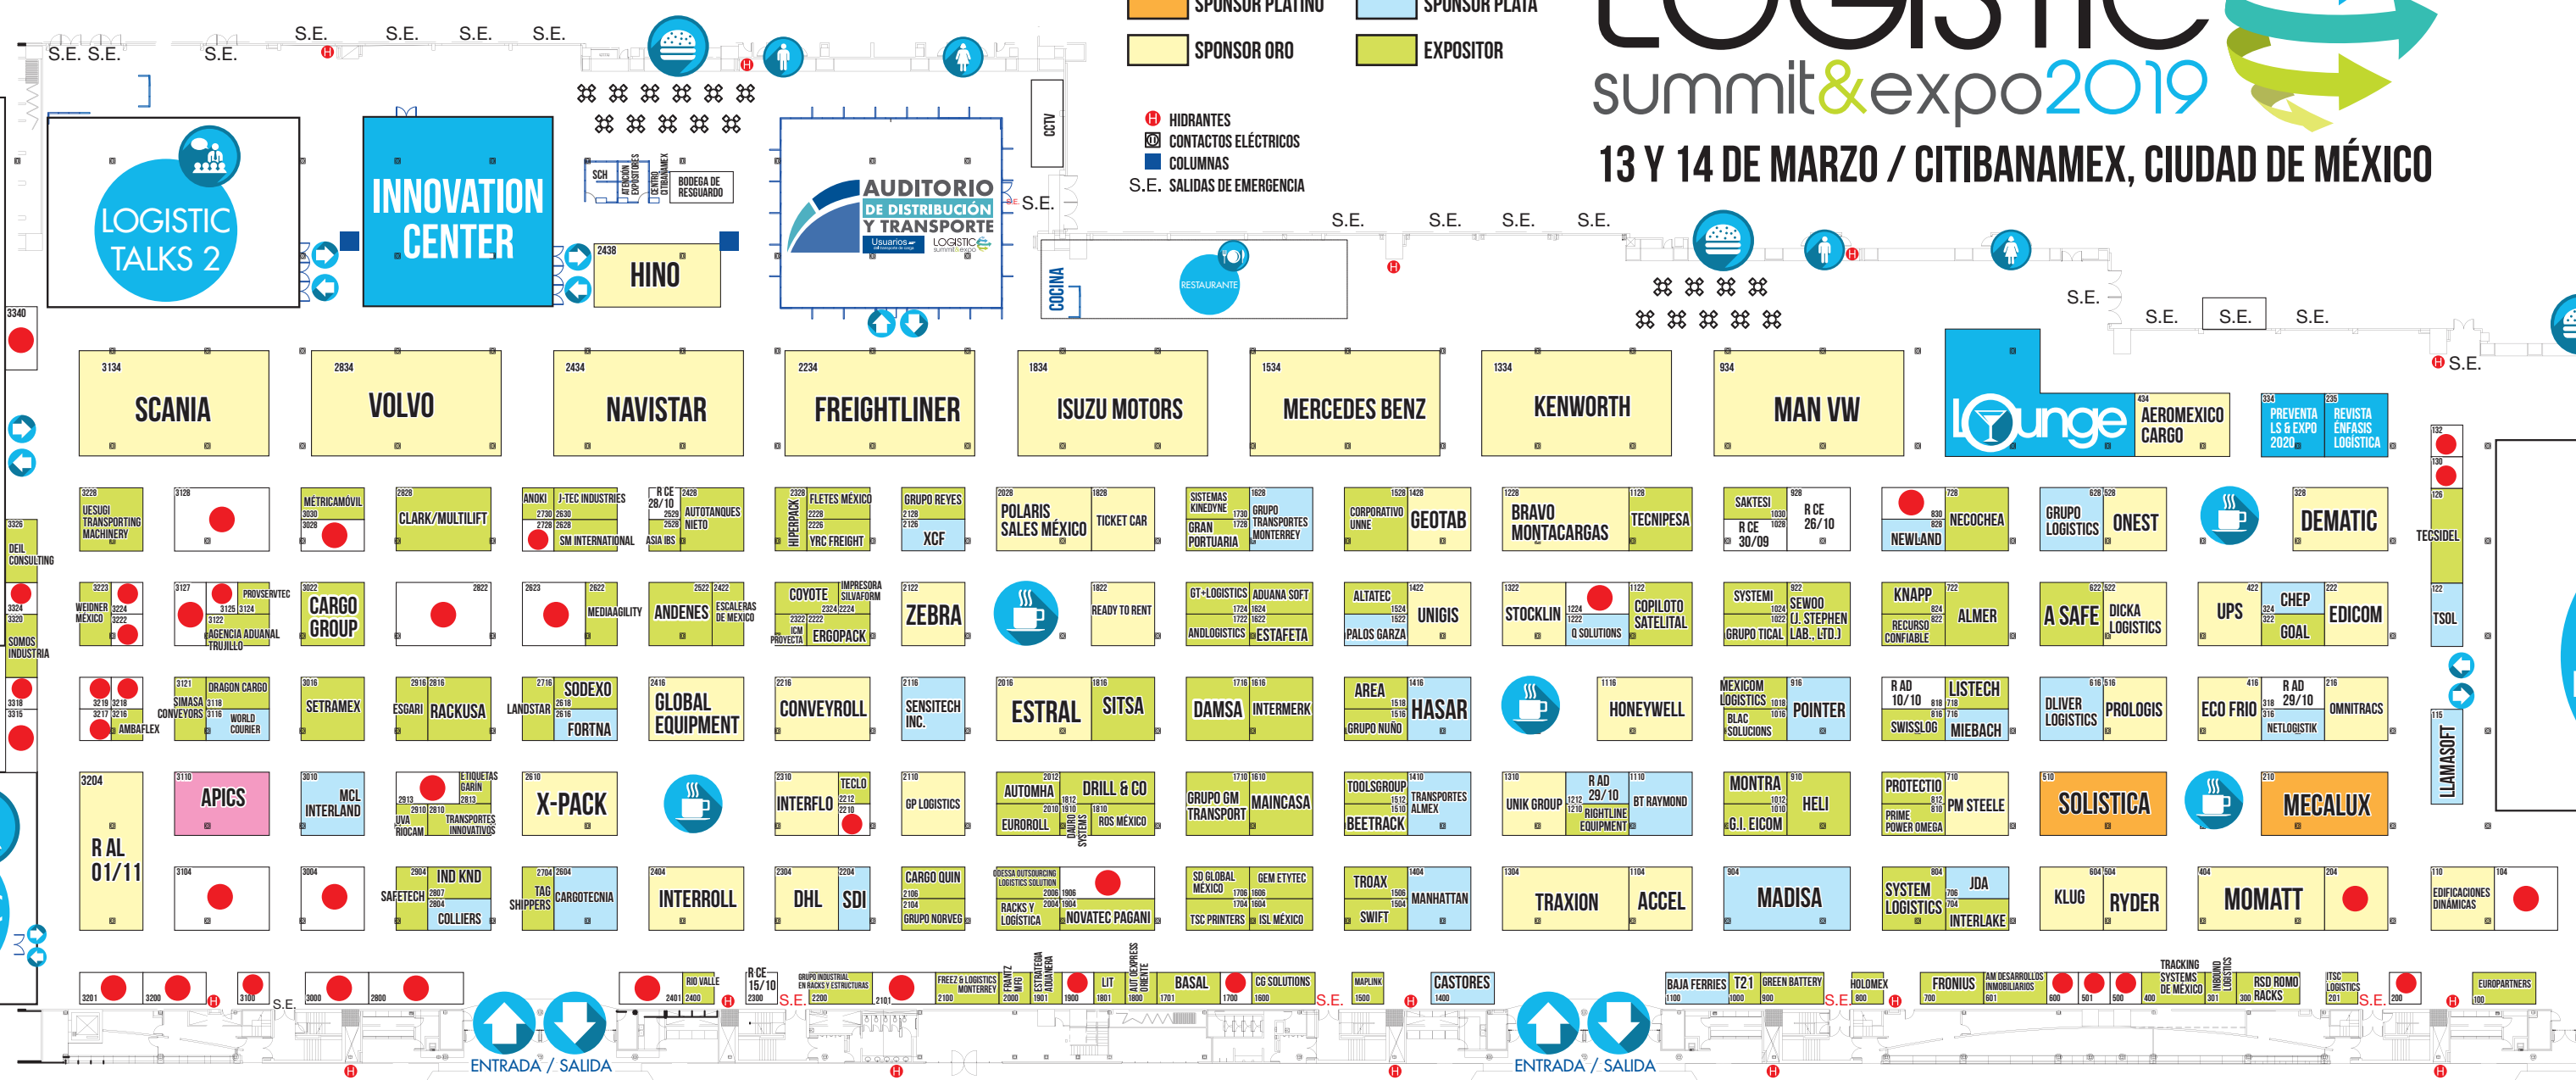

PLANO SUJETO A MODIFICACIONES

LOGISTIC summit & expo 2019

13 Y 14 DE MARZO / CITIBANAMEX, CIUDAD DE MÉXICO

- SPONSOR PLATINO
- SPONSOR PLATA
- SPONSOR ORO
- EXPOSITOR

- + HIDRANTES
- Ⓢ CONTACTOS ELÉCTRICOS
- COLUMNAS
- S.E. SALIDAS DE EMERGENCIA

ENTRADA / SALIDA

ENTRADA / SALIDA