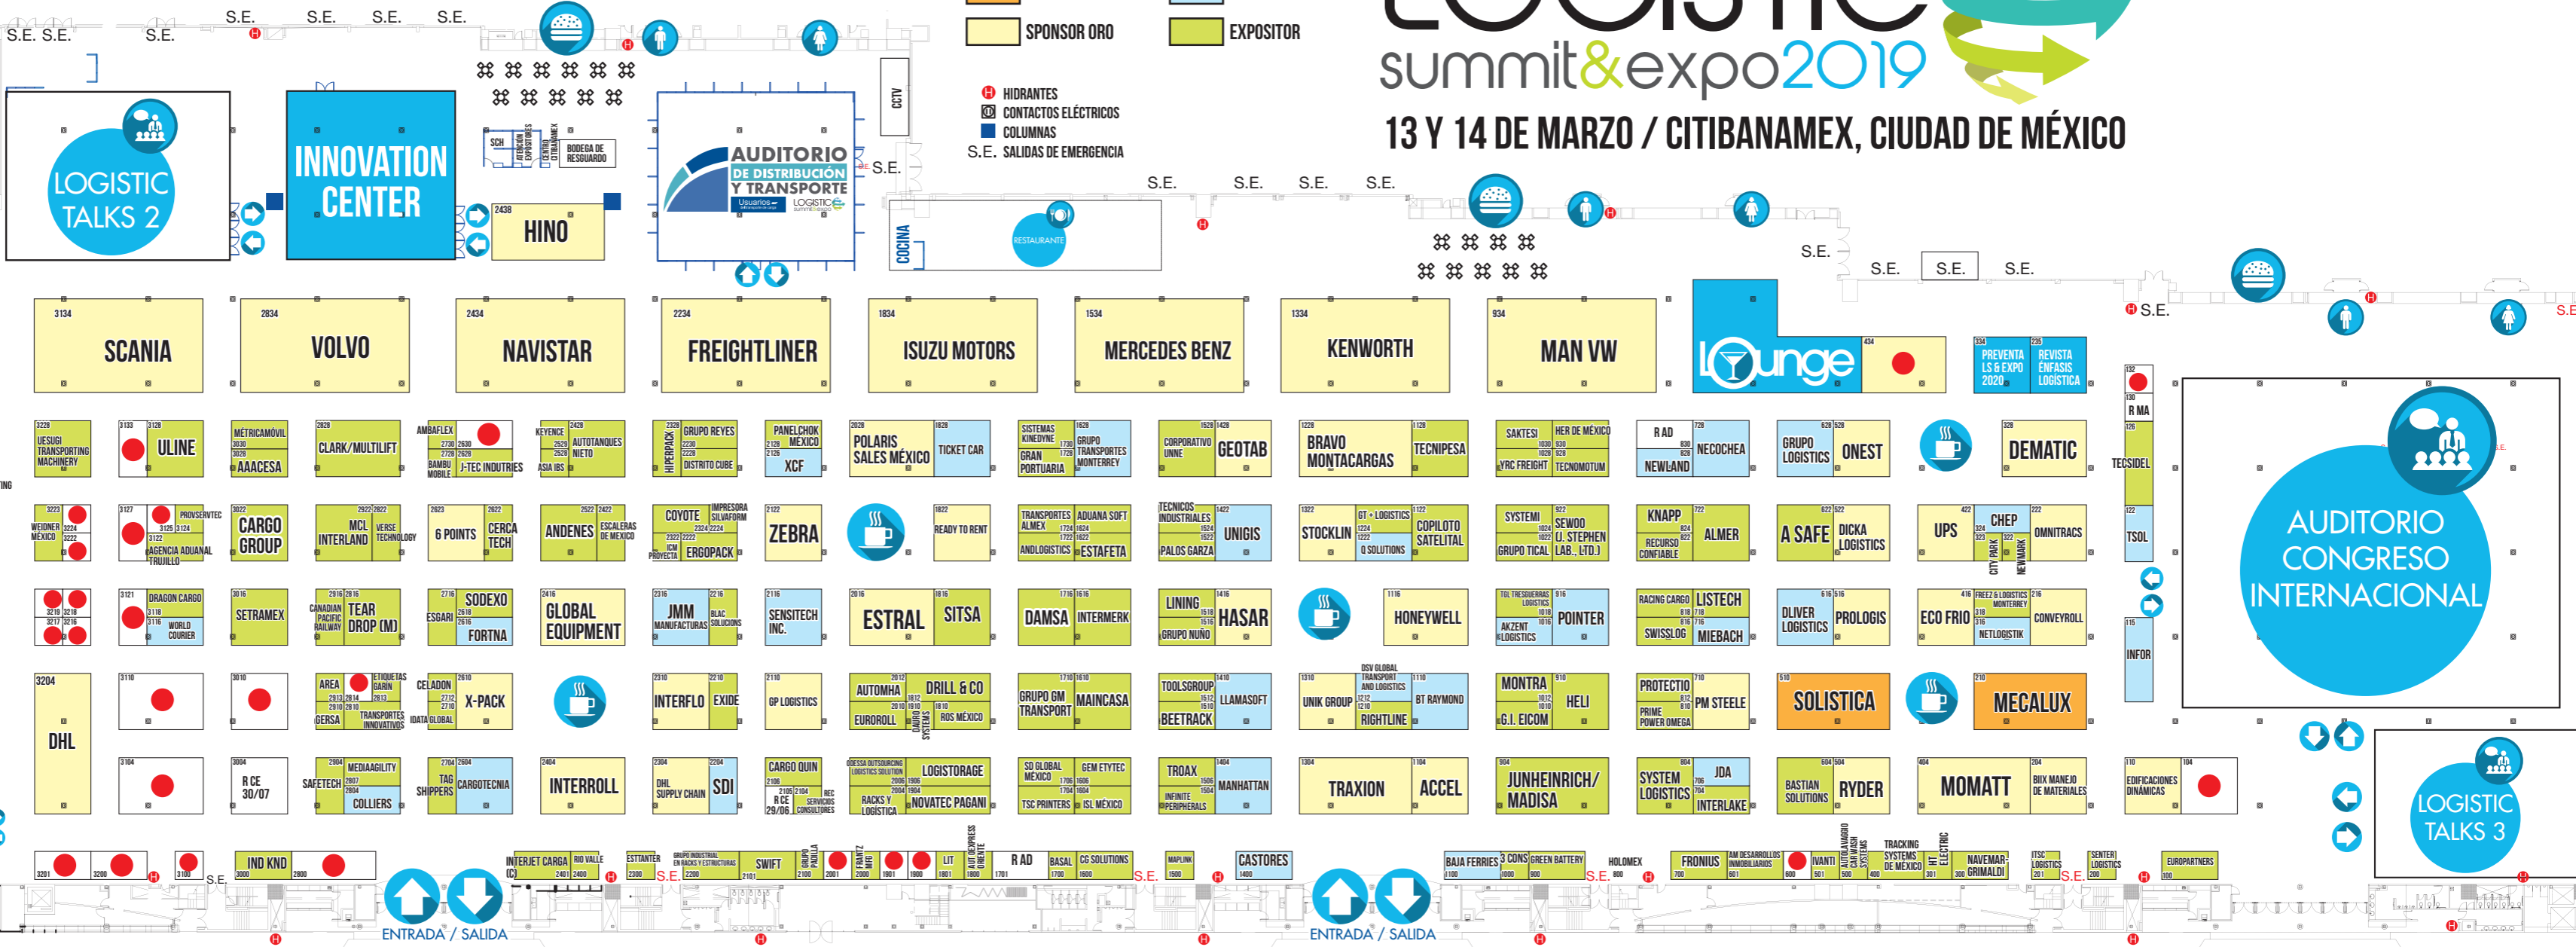

PLANO SUJETO A MODIFICACIONES

LOGISTIC summit & expo 2019

13 Y 14 DE MARZO / CITIBANAMEX, CIUDAD DE MÉXICO

- SPONSOR PLATINO
- SPONSOR PLATA
- SPONSOR ORO
- EXPOSITOR

- + HIDRANTES
- E CONTACTOS ELÉCTRICOS
- C COLUMNAS
- S.E. SALIDAS DE EMERGENCIA

COMEDOR SUMMIT

LOGISTIC TALKS 1

LOGISTIC TALKS 3

ENTRADA / SALIDA

ENTRADA / SALIDA

ENTRADA / SALIDA

ENTRADA / SALIDA